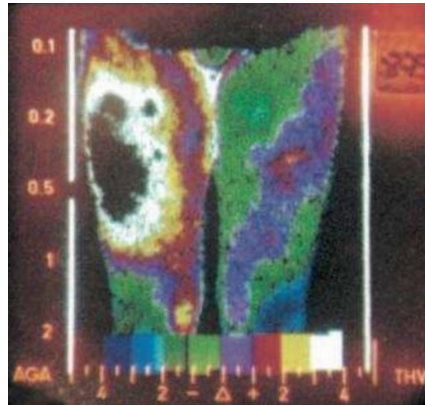

Mehrzweck-Stützgürtel TURBO MASTER

- für alle Arten von Aktivitäten
- mittlere Stützleistung

Größen: Einheitsgröße

Art-Nr. 800

Stützgürtel TURBO PLUS

- für Rücken und Bauch mit vier Einlagen
- für sehr anstrengende Arbeiten

Größen: S = 66 – 82 cm, M = 83 – 99 cm, L = 100 – 116 cm, XL = 117 – 135 cm

Art-Nr. 825

Diese Konstruktion bewirkt in der verletzten Zone eine Erhöhung der Körpertemperatur um 2 °C. Wärme erleichtert den Schmerz, verstärkt die Durchblutung und bewirkt dadurch eine bessere Sauerstoffversorgung des Gewebes wodurch der Heilungsprozess des verletzten Muskels gefördert wird. Somit erleichtert das Tragen einer Stützbände den Schmerz und beschleunigt gleichzeitig die Heilung der betroffenen Zone. Besonders anschaulich zeigen das thermographische Aufnahmen – linkes Bein ist bandagiert.

Handgelenksbandage

Größen: Einheitsgröße

Art-Nr. 849 ohne Spannriemen

Art-Nr. 850 mit Spannriemen

Steife Handgelenksbandage

Größen: S = 13 – 16 cm, M = 16 – 19 cm, L = 19 – 22 cm, XL = 22 – 25 cm

(Messung des Handgelenkumfanges)